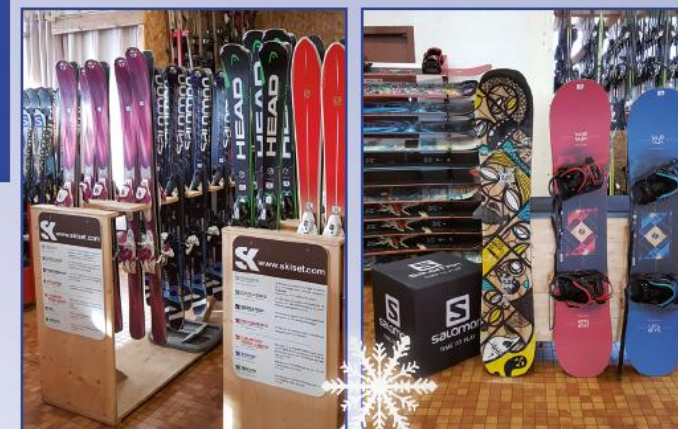

OFFERT - OFFERT

Conditions de location

La facturation se fait minimum à la demi-journée (tranche de 4h) les skis peuvent être loués la veille à partir de 16H, le matériel n'est pas garanti contre le vol, la casse ou la perte et sera facturé à prix magasin (vous êtes responsable du matériel mis à votre disposition). La carte d'identité est exigée ou une caution du prix du matériel neuf pour toutes locations. En cas de contestation, tout litige sera réglé par voie d'arbitrage. Je reconnais avoir reçu les matériels loués en parfait état d'utilisation. Je dégage la société loueuse de toute responsabilité en cas d'accident pouvant survenir par suite de l'utilisation du matériel loué et déclare assumer personnellement tous les risques que comporte la pratique du ski. A cet effet, je reconnais avoir pris connaissance des instructions d'utilisation du matériel loué. Enfin, je reconnais que le défaut de retour du matériel loué à la date et heures prévues au présent contrat et au plus tard quinze jours après l'expiration des présents, de même que la présentation d'une identité falsifiée sera considéré comme un vol.